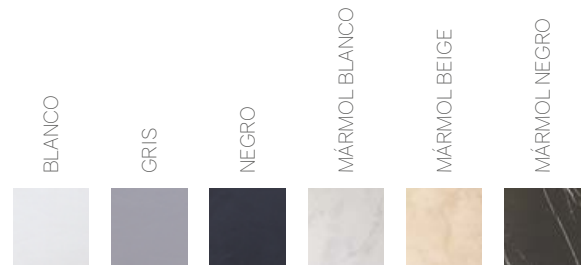

EQUIPE

OCTAGON

Octagon

Octagon Mármol Blanco, Negro / Taco Mármol Blanco, Negro
20 x 20 cm · 8" x 8" / 4,6 x 4,6 cm · 2" x 2"

OCTAGON

PO

R9

20x20 cm / 8" x 8"

Octagon Gris Mate / Taco Blanco Mate
20 x 20 cm · 8" x 8" / 4,6 x 4,6 cm · 2" x 2"

OCTAGON

Octagon Mármol Beige / Taco Mármol Emperador Marrón
20 x 20 cm · 8" x 8" / 4,6 x 4,6 cm · 2" x 2"

Octagon Blanco Mate / Taco Negro Mate
20 x 20 cm · 8" x 8" / 4,6 x 4,6 cm · 2" x 2"